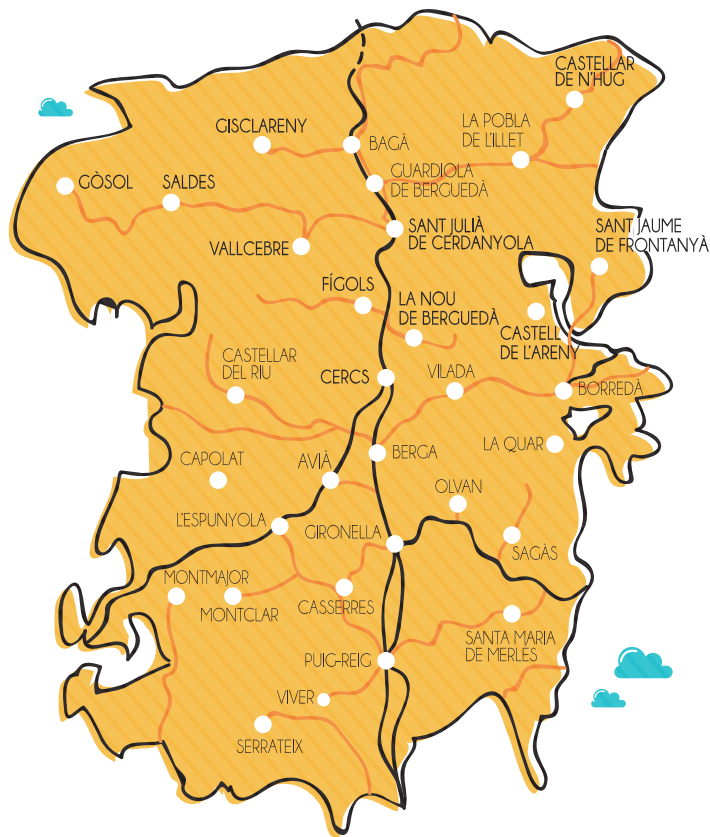

MAPA - ITINERARIS

— TRANSPORT PÚBLIC REGULAR — TRANSPORT A LA DEMANDA

HORARI / TARIFA DEL TEU MUNICIPI

CASTELLAR DEL RIU - BERGA

						TARIFA
∨ Espinalbet (Els Roures)	06:10	07:55	09:40	14:10	17:20	1,70€
∨ Espinalbet (Ajuntament)	06:12	07:57	09:42	14:12	17:22	1,70€
Berga	06:30	08:15	10:00	14:30	17:40	desti
∨ Berga	09:15	11:30	15:45	18:00	20:30	origen
∨ Espinalbet (Ajuntament)	09:33	11:48	16:03	18:18	20:48	1,70€
∨ Espinalbet (Els Roures)	09:35	11:50	16:05	18:20	20:50	1,70€

CAPOLAT - BERGA

						TARIFA
∨ La Cantina (Capolat)	05:40	07:25	09:10	13:40	16:50	2,55€
∨ La Mina (Capolat)	05:50	07:35	09:20	13:50	17:00	1,90€
Berga	06:30	08:15	10:00	14:30	17:40	desti
∨ Berga	09:15	11:30	15:45	18:00	20:30	origen
∨ La Mina (Capolat)	09:55	12:10	16:25	18:40	21:10	1,90€
∨ La Cantina (Capolat)	10:05	12:20	16:35	18:50	21:20	2,55€

GÓSOL / SALDES / VALLCEBRE / SANT JULIÀ DE CERDANYOLA
GISCLARENY / CASTELLAR DE N'HUG / LA NOU DEL BERGUEDÀ
FÍGOLS / CERCS / SANT JAUME DE FRONTANYÀ / CASTELL DE L'ARENÇ
CASTELLAR DEL RIU / CAPOLAT / L'ESPUNYOLA / LA QUAR / SAGÀS
MONTCLAR / CASSERRES / MONTMAJOR / VIVER I SERRATEIX
SANTA MARIA DE MERLÈS