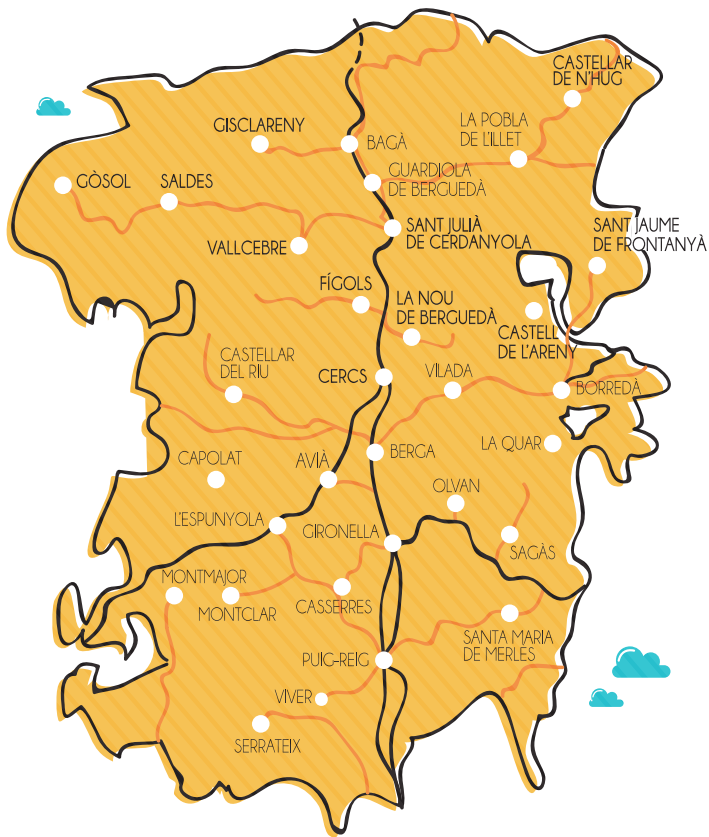

MAPA - ITINERARIS

— TRANSPORT PÚBLIC REGULAR — TRANSPORT A LA DEMANDA

HORARI / TARIFA DEL TEU MUNICIPI

CASTELLAR DEL RIU - BERGA

	06:10	07:55	09:40	14:10	17:20	TARIFA
∨ Espinalbet (Els Roures)	06:10	07:55	09:40	14:10	17:20	origen
∨ Espinalbet (Ajuntament)	06:12	07:57	09:42	14:12	17:22	1,70€
Berga	06:30	08:15	10:00	14:30	17:40	1,70€
∨ Berga	09:15	11:30	15:45	18:00	20:30	origen
∨ Espinalbet (Ajuntament)	09:33	11:48	16:03	18:18	20:48	1,70€
∨ Espinalbet (Els Roures)	09:35	11:50	16:05	18:20	20:50	1,70€

CAPOLAT - BERGA

	05:40	07:25	09:10	13:40	16:50	TARIFA
∨ La Cantina (Capolat)	05:40	07:25	09:10	13:40	16:50	origen
∨ La Mina (Capolat)	05:50	07:35	09:20	13:50	17:00	2,55€
Berga	06:30	08:15	10:00	14:30	17:40	1,90€
∨ Berga	09:15	11:30	15:45	18:00	20:30	origen
∨ La Mina (Capolat)	09:55	12:10	16:25	18:40	21:10	1,90€
∨ La Cantina (Capolat)	10:05	12:20	16:35	18:50	21:20	2,55€

Enllaça amb: Barcelona Manresa Barcelona+Manresa Berga

Generalitat de Catalunya
Departament de Territori
i Sostenibilitat

ALSA

TRANSPORT A LA DEMANDA AL BERGUEDÀ

GÓSOL / SALDES / VALLCEBRE / SANT JULIÀ DE CERDANYOLA
GISCLARENY / CASTELLAR DE N'HUG / LA NOU DEL BERGUEDÀ
FIGOLS / CERCS / SANT JAUME DE FRONTANYÀ / CASTELL DE L'ARANY
CASTELLAR DEL RIU / CAPOLAT / L'ESPUNYOLA / LA QUAR / SAGÀS
MONTCLAR / CASSERRES / MONTMAJOR / VIVER I SERRATEIX
SANTA MARIA DE MERLÈS