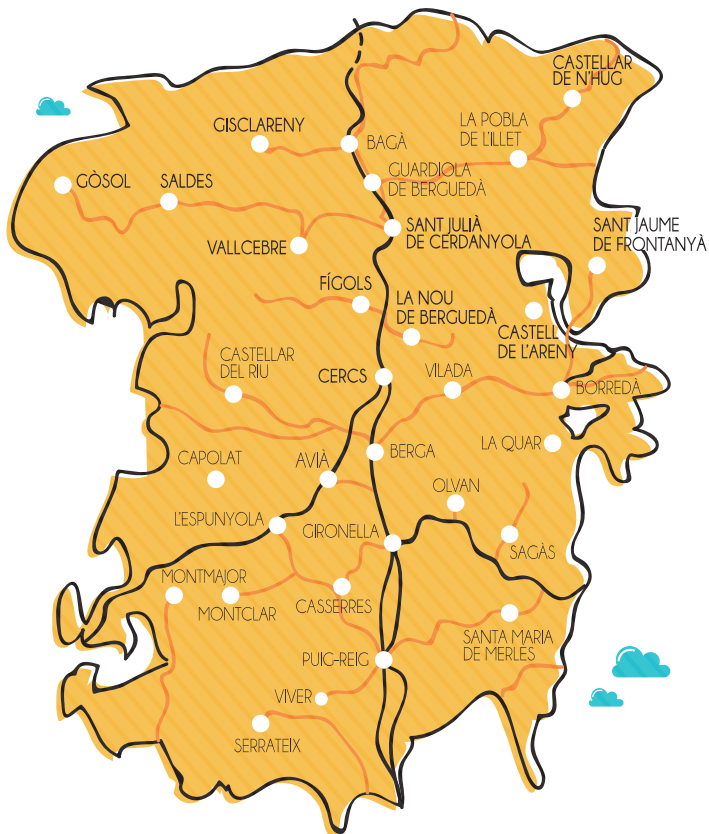

MAPA - ITINERARIS

— TRANSPORT PÚBLIC REGULAR — TRANSPORT A LA DEMANDA

HORARI / TARIFA DEL TEU MUNICIPI

CASTELLAR DE N'HUG - LA POBLA DE LILLET - GUARDIOLA DE BERGUEDÀ

	05:28	06:50	09:50	13:28	TARIFA
∨ Castellar de n'Hug	05:28	06:50	09:50	13:28	origen
∨ La Pobla de Lillet	05:48	07:10	10:10	13:48	1,70€
Guardiola de Berguedà	06:03	-	-	14:03	3,00€
∨ Guardiola de Berguedà	11:52	-	-	21:00	origen
∨ La Pobla de Lillet	12:07	13:45	20:05	21:15	1,70€
Castellar de n'Hug	12:27	14:05	20:25	21:35	3,00€

SANT JULIÀ DE CERDANYOLA - GUARDIOLA DE BERGUEDÀ

	05:48	07:02	10:15	13:48	TARIFA
∨ Sant Julià de Cerdanyola	05:48	07:02	10:15	13:48	origen
∨ Guardiola de Berguedà	06:03	07:17	10:30	14:03	1,70€
∨ Guardiola de Berguedà	11:52	13:25	19:45	21:00	origen
∨ Sant Julià de Cerdanyola	12:07	13:40	20:00	21:15	1,70€

GISCLARENY - BAGÀ

	05:33	06:47	10:00	13:33	TARIFA
∨ Gisclareny	05:33	06:47	10:00	13:33	origen
∨ Bagà	05:58	07:12	10:25	13:58	1,70€
∨ Bagà	11:57	13:30	19:50	21:05	origen
∨ Gisclareny	12:22	13:55	20:15	21:30	1,70€

Enllaça amb: Barcelona Manresa Barcelona+Manresa Berga

Generalitat de Catalunya
Departament de Territori
i Sostenibilitat

ALSA

TRANSPORT A LA DEMANDA AL BERGUEDÀ

GÓSOL / SALDES / VALLCEBRE / SANT JULIÀ DE CERDANYOLA
GISCLARENY / CASTELLAR DE N'HUG / LA NOU DEL BERGUEDÀ
FIGOLS / CERCS / SANT JAUME DE FRONTANYÀ / CASTELL DE L'ARENY
CASTELLAR DEL RIU / CAPOLAT / L'ESPUNYOLA / LA QUAR / SAGÀS
MONTCLAR / CASSERRES / MONTMAJOR / VIVER I SERRATEIX
SANTA MARIA DE MERLÈS