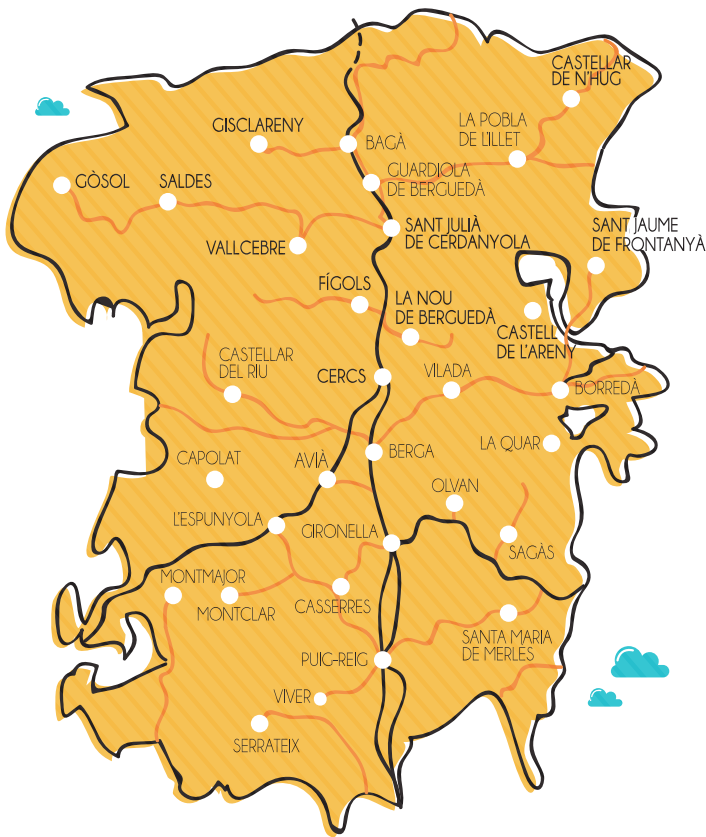

MAPA - ITINERARIS

— TRANSPORT PÚBLIC REGULAR — TRANSPORT A LA DEMANDA

HORARI / TARIFA DEL TEU MUNICIPI

ST. JAUME DE FRONTANYÀ - BORREDÀ - VILADA - BERGA

	05:30	07:15	09:00	13:30	16:40	TARIFA
∨ StJaume de Frontanyà	05:30	07:15	09:00	13:30	16:40	origen
∨ Borredà	06:00	07:45	09:30	14:00	17:10	1,70€
∨ Vilada	06:15	08:00	09:45	14:15	17:25	2,75€
∨ Berga	06:30	08:15	10:00	14:30	17:40	4,60€
∨ Berga	09:15	11:30	15:45	18:00	20:30	origen
∨ Vilada	09:30	11:45	16:00	18:15	20:45	1,70€
∨ Borredà	09:45	12:00	16:15	18:30	21:00	3,30€
∨ Stjaume de Frontanyà	10:15	12:30	16:45	19:00	21:30	4,60€

CASTELL DE L'ARENY - BERGA

	05:55	07:40	09:25	13:55	17:05	TARIFA
∨ Castell de l'Areny	05:55	07:40	09:25	13:55	17:05	origen
∨ Vilada	06:15	08:00	09:45	14:15	17:25	1,70€
∨ Berga	06:30	08:15	10:00	14:30	17:40	2,90€
∨ Berga	09:15	11:30	15:45	18:00	20:30	origen
∨ Vilada	09:30	11:45	16:00	18:15	20:45	1,70€
∨ Castell de l'Areny	09:50	12:05	16:20	18:35	21:05	2,90€

Enllaça amb: Barcelona Manresa Barcelona+Manresa Berga

Generalitat de Catalunya
Departament de Territori
i Sostenibilitat

ALSA

TRANSPORT A LA DEMANDA AL BERGUEDÀ

GÓSOL / SALDES / VALLCEBRE / SANT JULIÀ DE CERDANYOLA
GISCLARENY / CASTELLAR DE N'HUG / LA NOU DEL BERGUEDÀ
FIGOLS / CERCS / SANT JAUME DE FRONTANYÀ / CASTELL DE L'ARENY
CASTELLAR DEL RIU / CAPOLAT / L'ESPUNYOLA / LA QUAR / SAGÀS
MONTCLAR / CASSERRES / MONTMAJOR / VIVER I SERRATEIX
SANTA MARIA DE MERLÈS