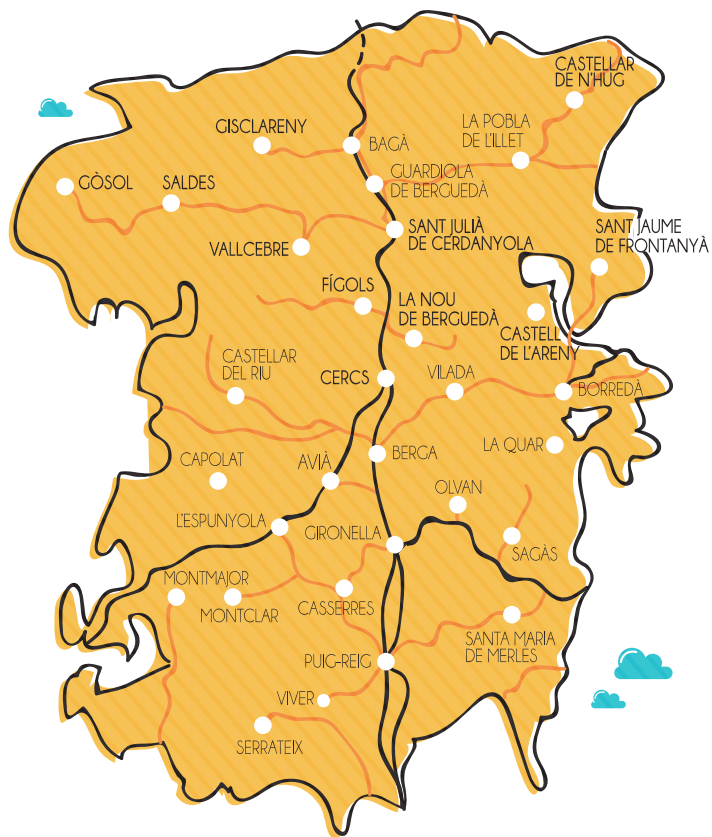

## MAPA - ITINERARIS

— TRANSPORT PÚBLIC REGULAR — TRANSPORT A LA DEMANDA

## HORARI / TARIFA DEL TEU MUNICIPI

### ST. JAUME DE FRONTANYÀ - BORREDÀ - VILADA - BERGA

	05:30	07:15	08:45	13:30	16:40	TARIFA
Stjaume de Frontanyà	05:30	07:15	08:45	13:30	16:40	origen
Borredà	06:00	07:45	09:15	14:00	17:10	1,70€
Vilada	06:15	08:00	09:30	14:15	17:25	2,75€
Berga	06:30	08:15	09:45	14:30	17:40	4,60€
Berga	09:15	11:30	15:45	18:00	20:30	origen
Vilada	09:30	11:45	16:00	18:15	20:45	1,70€
Borredà	09:45	12:00	16:15	18:30	21:00	3,30€
Stjaume de Frontanyà	10:15	12:30	16:45	19:00	21:30	4,60€

GÓSOL / SALDES / VALLCEBRE / SANT JULIÀ DE CERDANYOLA  
GISCLARENY / CASTELLAR DE N'HUG / LA NOU DEL BERGUEDÀ  
FIGOLS / CERCS / SANT JAUME DE FRONTANYÀ / CASTELL DE L'ARENY  
CASTELLAR DEL RIU / CAPOLAT / L'ESPUNYOLA / LA QUAR / SAGÀS  
MONTCLAR / CASSERRES / MONTMAJOR / VIVER I SERRATEIX  
SANTA MARIA DE MERLÈS