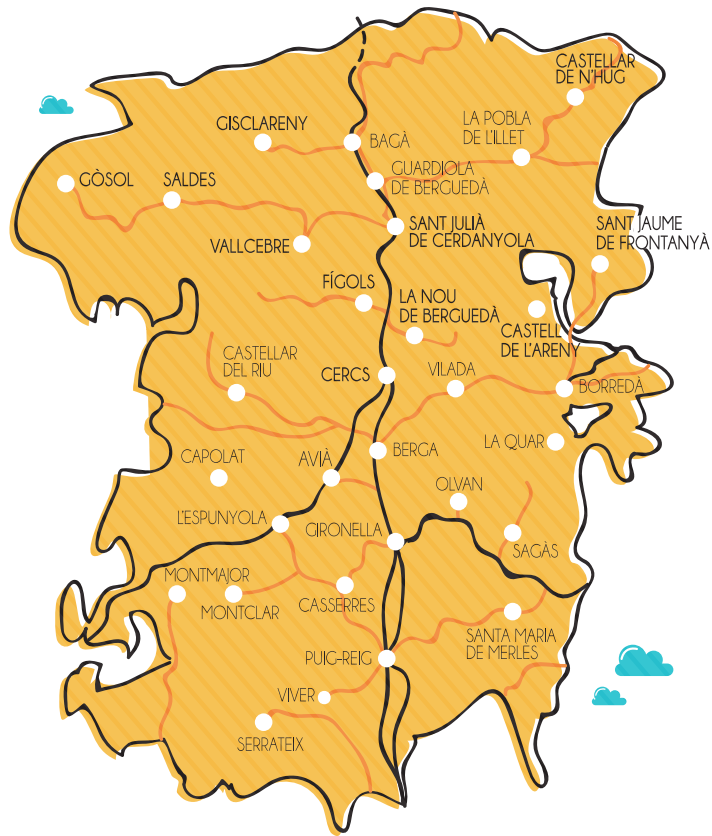

MAPA - ITINERARIS

— TRANSPORT PÚBLIC REGULAR — TRANSPORT A LA DEMANDA

HORARI / TARIFA DEL TEU MUNICIPI

CASTELLAR DEL RIU - BERGA

	06:10	07:55	09:25	14:10	17:20	TARIFA
↳ Espinalbet (Els Roures)	06:10	07:55	09:25	14:10	17:20	origen
↳ Espinalbet (Ajuntament)	06:12	07:57	09:27	14:12	17:22	1,70€
Berga	06:30	08:15	09:45	14:30	17:40	1,70€
↳ Berga	09:15	11:30	15:45	18:00	20:30	origen
↳ Espinalbet (Ajuntament)	09:33	11:48	16:03	18:18	20:48	1,70€
↳ Espinalbet (Els Roures)	09:35	11:50	16:05	18:20	20:50	1,70€

CAPOLAT - BERGA

	05:40	07:25	08:55	13:40	16:50	TARIFA
↳ La Cantina (Capolat)	05:40	07:25	08:55	13:40	16:50	origen
↳ La Mina (Capolat)	05:50	07:35	09:05	13:50	17:00	2,55€
Berga	06:30	08:15	09:45	14:30	17:40	1,90€
↳ Berga	09:15	11:30	15:45	18:00	20:30	origen
↳ La Mina (Capolat)	09:55	12:10	16:25	18:40	21:10	1,90€
↳ La Cantina (Capolat)	10:05	12:20	16:35	18:50	21:20	2,55€

GÓSOL / SALDES / VALLCEBRE / SANT JULIÀ DE CERDANYOLA
GISCLARENY / CASTELLAR DE N'HUG / LA NOU DEL BERGUEDÀ
FIGOLS / CERCS / SANT JAUME DE FRONTANYÀ / CASTELL DE L'ARENY
CASTELLAR DEL RIU / CAPOLAT / L'ESPUNYOLA / LA QUAR / SAGÀS
MONTCLAR / CASSERRES / MONTMAJOR / VIVER I SERRATEIX
SANTA MARIA DE MERLÈS