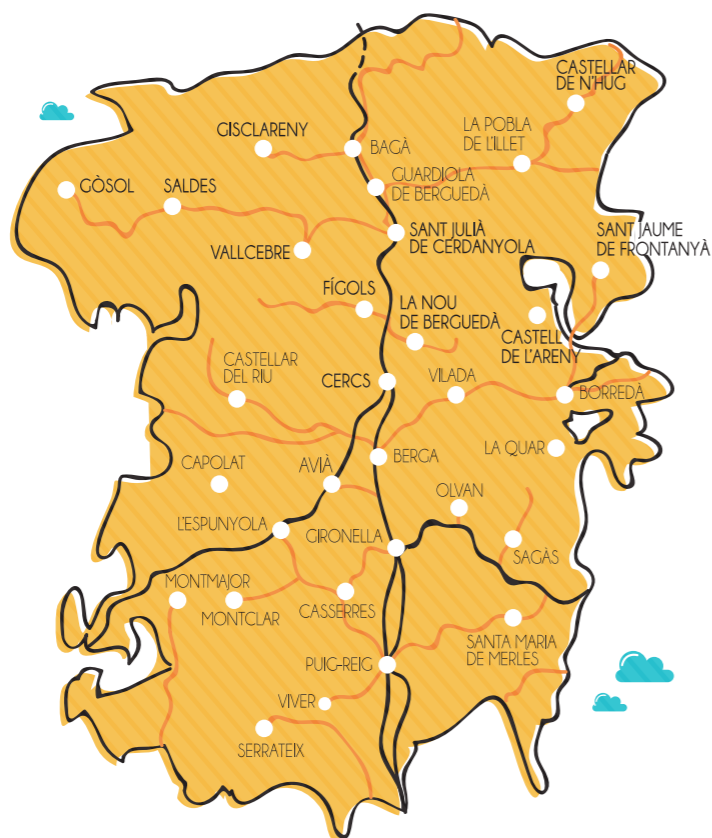

MAPA - ITINERARIS

— TRANSPORT PÚBLIC REGULAR — TRANSPORT A LA DEMANDA

HORARI / TARIFA DEL TEU MUNICIPI

CASTELLAR DEL RIU - BERGA

	06:10	07:55	09:25	14:10	17:20	TARIFA
∨ Espinalbet (Els Roures)	06:10	07:55	09:25	14:10	17:20	origen
∨ Espinalbet (Ajuntament)	06:12	07:57	09:27	14:12	17:22	1,70€
Berga	06:30	08:15	09:45	14:30	17:40	1,70€
∨ Berga	09:15	11:30	15:45	18:00	20:30	origen
∨ Espinalbet (Ajuntament)	09:33	11:48	16:03	18:18	20:48	1,70€
∨ Espinalbet (Els Roures)	09:35	11:50	16:05	18:20	20:50	1,70€

CAPOLAT - BERGA

	05:40	07:25	08:55	13:40	16:50	TARIFA
∨ La Cantina (Capolat)	05:40	07:25	08:55	13:40	16:50	origen
∨ La Mina (Capolat)	05:50	07:35	09:05	13:50	17:00	2,55€
Berga	06:30	08:15	09:45	14:30	17:40	1,90€
∨ Berga	09:15	11:30	15:45	18:00	20:30	origen
∨ La Mina (Capolat)	09:55	12:10	16:25	18:40	21:10	1,90€
∨ La Cantina (Capolat)	10:05	12:20	16:35	18:50	21:20	2,55€

Enllaça amb: Barcelona Manresa Barcelona+Manresa Berga

Generalitat de Catalunya
Departament de Territori
i Sostenibilitat

ALSA

GÓSOL / SALDES / VALLCEBRE / SANT JULIÀ DE CERDANYOLA
GISCLARENY / CASTELLAR DE N'HUG / LA NOU DEL BERGUEDÀ
FIGOLS / CERCS / SANT JAUME DE FRONTANYÀ / CASTELL DE L'ARANY
CASTELLAR DEL RIU / CAPOLAT / L'ESPUNYOLA / LA QUAR / SAGÀS
MONTCLAR / CASSERRES / MONTMAJOR / VIVER I SERRATEIX
SANTA MARIA DE MERLÈS