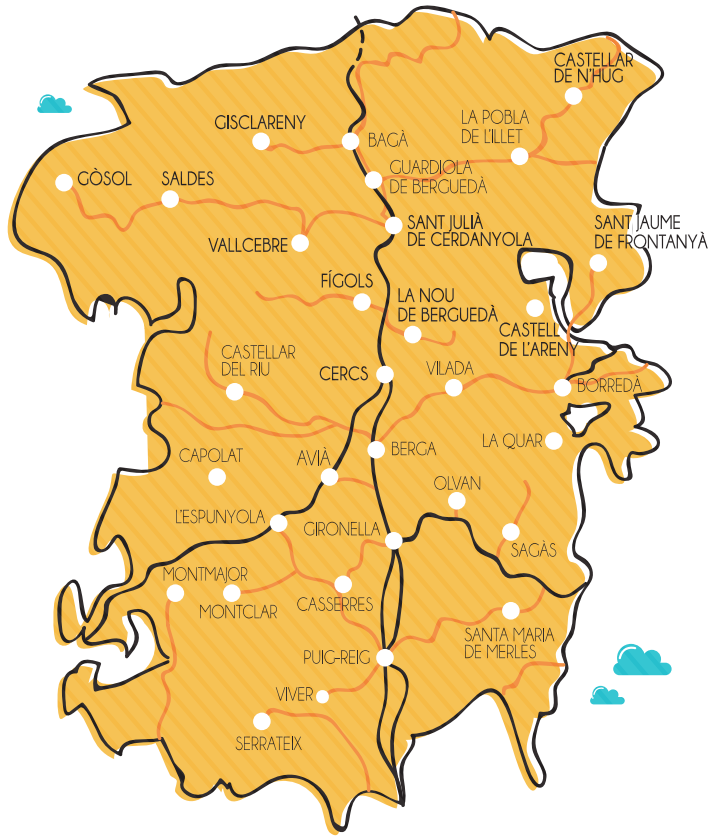

MAPA - ITINERARIS

— TRANSPORT PÚBLIC REGULAR — TRANSPORT A LA DEMANDA

HORARI / TARIFA DEL TEU MUNICIPI

MONTMAJOR - L'ESPUNYOLA - AVIÀ - BERGA

	(1)	(2)	(2)	(2)	(2)	TARIFA
∨ Montmajor	05:58	07:43	09:13	13:58	17:08	origen
∨ L'Espunyola	06:10	07:55	09:25	14:10	17:20	1,70€
Avià	06:20	08:05	09:35	14:20	17:30	1,70€
Berga	06:30	08:15	09:45	14:30	17:40	1,70€
	(2)	(2)	(2)	(2)	(1)	
∨ Berga	09:15	11:30	15:45	18:00	20:30	origen
∨ Avià	09:25	11:40	15:55	18:10	20:40	1,70€
L'Espunyola	09:35	11:50	16:05	18:20	20:50	1,70€
Montmajor	09:47	12:02	16:17	18:32	21:02	1,70€

* (1) Dill. A div. Feiners (2) Dill. A div. Feiners no lectius

L'ESPUNYOLA - MONTCLAR - CASSERRES - PUIG-REIG

	(2)	(2)	(2)	(2)	(2)	TARIFA
∨ L'Espunyola	06:18	08:18	10:28	14:21	17:31	origen
∨ Montclar (cruïlla BV-4131)	06:28	08:28	10:38	14:31	17:41	1,70€
Casserres	06:38	08:38	10:48	14:41	17:51	1,70€
Puig-Reig	06:50	08:50	11:00	14:53	18:03	2,15€
	(2)	(2)	(2)	(2)	(2)	
∨ Puig-Reig	08:52	11:07	15:07	17:32	20:07	origen
∨ Casserres	09:04	11:19	15:19	17:44	20:19	1,70€
Montclar (cruïlla BV-4131)	09:14	11:29	15:29	17:54	20:29	1,70€
L'Espunyola	09:24	11:39	15:39	18:04	20:39	2,15€

* (2) Dill. A div. Feiners no lectius

Enllaça amb: Barcelona Manresa Barcelona+Manresa Berga

Generalitat de Catalunya
Departament de Territori
i Sostenibilitat

ALSA

TRANSPORT A LA DEMANDA AL BERGUEDÀ

GÓSOL / SALDES / VALLCEBRE / SANT JULIÀ DE CERDANYOLA
GISCLARENY / CASTELLAR DE N'HUG / LA NOU DEL BERGUEDÀ
FIGOLS / CERCs / SANT JAUME DE FRONTANYÀ / CASTELL DE L'ARENÇ
CASTELLAR DEL RIU / CAPOLAT / L'ESPUNYOLA / LA QUAR / SAGÀS
MONTCLAR / CASSERRES / MONTMAJOR / VIVER I SERRATEIX
SANTA MARIA DE MERLÈS