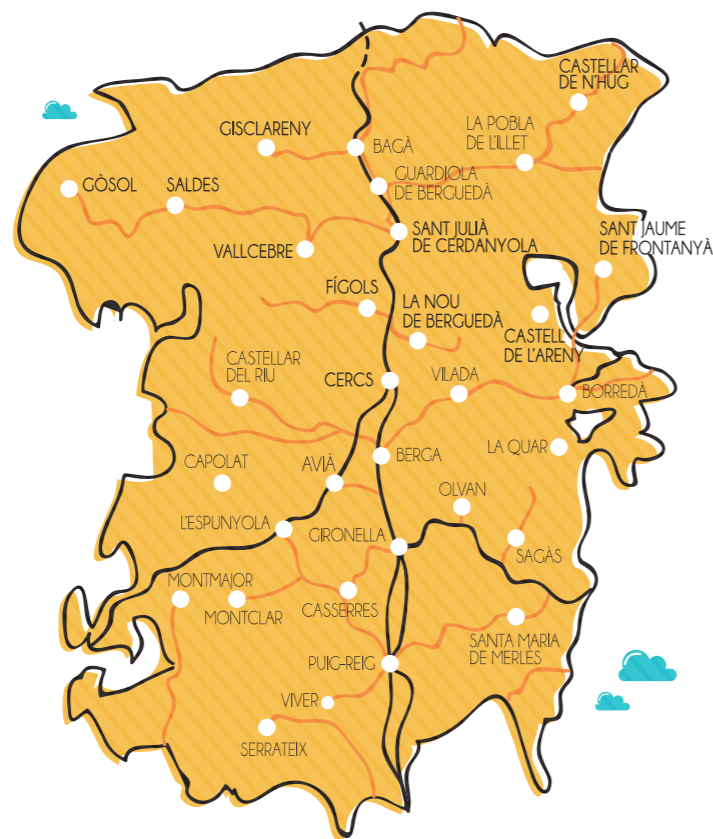

MAPA - ITINERARIS

— TRANSPORT PÚBLIC REGULAR — TRANSPORT A LA DEMANDA

HORARI / TARIFA DEL TEU MUNICIPI

MONTMAJOR - L'ESPUNYOLA - AVIÀ - BERGA

| | (1) | (2) | (2) | (2) | (2) | TARIFA |
|---------------|-------|-------|-------|-------|-------|--------|
| ∨ Montmajor | 05:58 | 07:43 | 09:13 | 13:58 | 17:08 | origen |
| ∨ L'Espunyola | 06:10 | 07:55 | 09:25 | 14:10 | 17:20 | 1,70€ |
| Avià | 06:20 | 08:05 | 09:35 | 14:20 | 17:30 | 1,70€ |
| Berga | 06:30 | 08:15 | 09:45 | 14:30 | 17:40 | 1,70€ |

| | (2) | (2) | (2) | (2) | (1) | TARIFA |
|-------------|-------|-------|-------|-------|-------|--------|
| ∨ Berga | 09:15 | 11:30 | 15:45 | 18:00 | 20:30 | origen |
| ∨ Avià | 09:25 | 11:40 | 15:55 | 18:10 | 20:40 | 1,70€ |
| L'Espunyola | 09:35 | 11:50 | 16:05 | 18:20 | 20:50 | 1,70€ |
| Montmajor | 09:47 | 12:02 | 16:17 | 18:32 | 21:02 | 1,70€ |

* (2) Dill. A div. Feiners no lectius

Enllaça amb: Barcelona Manresa Barcelona+Manresa Berga

Generalitat de Catalunya
Departament de Territori
i Sostenibilitat

ALSA

TRANSPORT A LA DEMANDA AL BERGUEDÀ

CÓSOL / SALDES / VALLCEBRE / SANT JULIÀ DE CERDANYOLA
GISCLARENY / CASTELLAR DE N'HUG / LA NOU DEL BERGUEDÀ
FÍGOLS / CERCS / SANT JAUME DE FRONTANYÀ / CASTELL DE L'ARENÝ
CASTELLAR DEL RIU / CAPOLAT / L'ESPUNYOLA / LA QUAR / SAGÀS
MONTCLAR / CASSERRES / MONTMAJOR / VIVER I SERRATEIX
SANTA MARIA DE MERLÈS