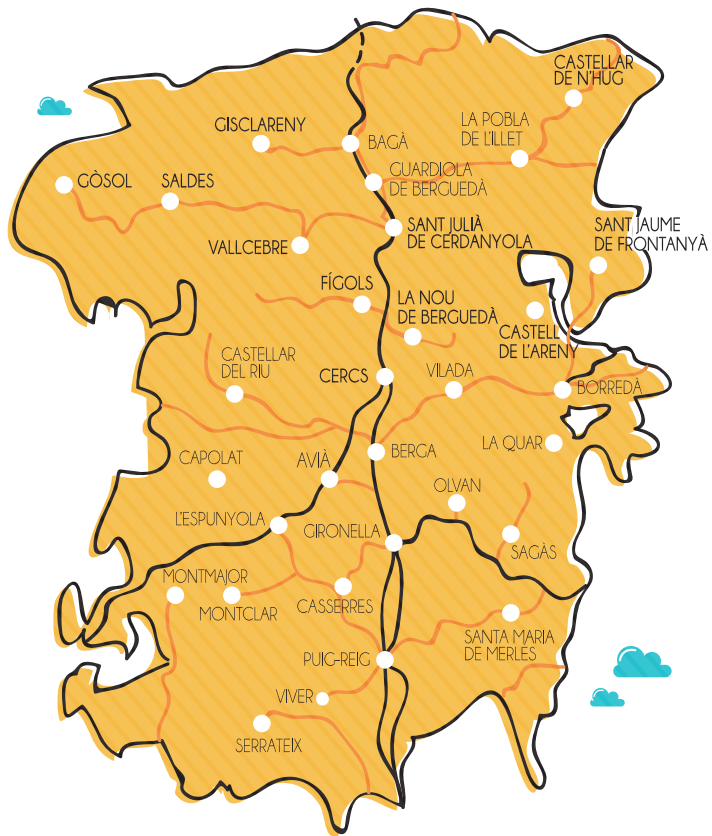

MAPA - ITINERARIS

— TRANSPORT PÚBLIC REGULAR — TRANSPORT A LA DEMANDA

HORARI / TARIFA DEL TEU MUNICIPI

MONTMAJOR - L'ESPUNYOLA - AVIÀ - BERGA

	(1)	(2)	(2)	(2)	(2)	TARIFA
∨ Montmajor	05:58	07:43	09:13	13:58	17:08	origen
∨ L'Espunyola	06:10	07:55	09:25	14:10	17:20	1,75€
∨ Avià	06:20	08:05	09:35	14:20	17:30	1,75€
∨ Berga	06:30	08:15	09:45	14:30	17:40	1,75€

* (1) Dill. A div. Feiners (2) Dill. A div. Feiners no lectius

L'ESPUNYOLA - MONTCLAR - CASSERRES - PUIG-REIG

	(2)	(2)	(2)	(2)	(2)	TARIFA
∨ L'Espunyola	06:18	08:18	10:28	14:21	17:31	origen
∨ Montclar (cruïlla BV-4131)	06:28	08:28	10:38	14:31	17:41	1,75€
∨ Casserres	06:38	08:38	10:48	14:41	17:51	1,75€
∨ Puig-Reig	06:50	08:50	11:00	14:53	18:03	2,20€

	(2)	(2)	(2)	(2)	(2)	TARIFA
∨ Puig-Reig	08:52	11:07	15:07	17:32	20:07	origen
∨ Casserres	09:04	11:19	15:19	17:44	20:19	1,75€
∨ Montclar (cruïlla BV-4131)	09:14	11:29	15:29	17:54	20:29	1,80€
∨ L'Espunyola	09:24	11:39	15:39	18:04	20:39	2,20€

* (2) Dill. A div. Feiners no lectius

Enllaça amb: Barcelona Manresa Barcelona+Manresa Berga

Generalitat de Catalunya
Departament de Territori
i Sostenibilitat

ALSA

TRANSPORT A LA DEMANDA AL BERGUEDÀ

GÒSOL / SALDES / VALLCEBRE / SANT JULIÀ DE CERDANYOLA
GISCLARENY / CASTELLAR DE N'HUG / LA NOU DEL BERGUEDÀ
FIGOLS / CERCOS / SANT JAUME DE FRONTANYÀ / CASTELL DE L'ARENY
CASTELLAR DEL RIU / CAPOLAT / L'ESPUNYOLA / LA QUAR / SAGÀS
MONTCLAR / CASSERRES / MONTMAJOR / VIVER I SERRATEIX
SANTA MARIA DE MERLÈS