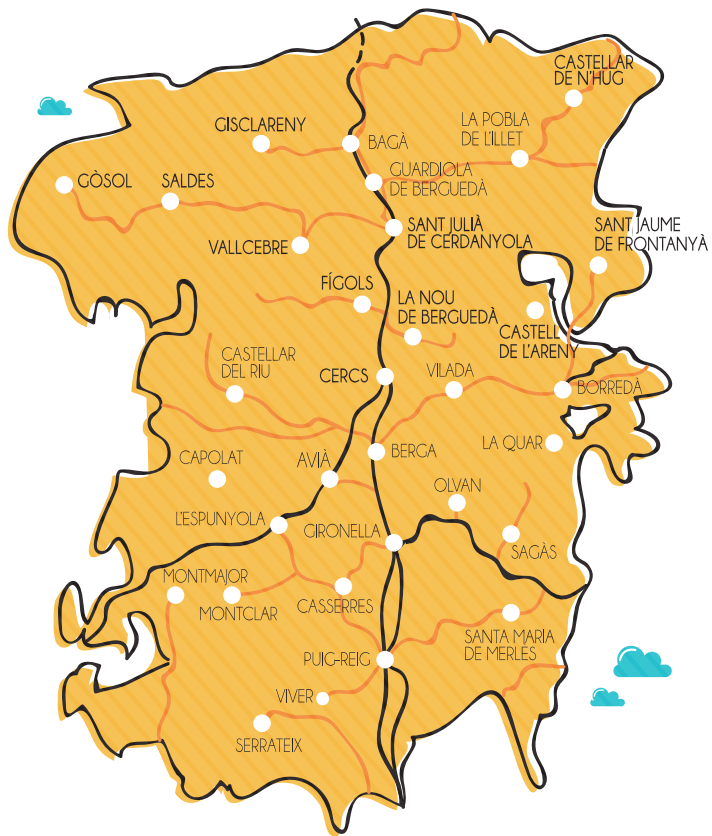

## MAPA - ITINERARIS

— TRANSPORT PÚBLIC REGULAR — TRANSPORT A LA DEMANDA

### L'ESPUNYOLA - MONTCLAR - CASSERRES - PUIG-REIG

	(2)	(2)	(2)	(2)	(2)	TARIFA
∨ L'Espunyola	06:18	08:18	10:28	14:21	17:31	origen
∨ Montclar (cruïlla BV-4131)	06:28	08:28	10:38	14:31	17:41	1,75€
Casserres	06:38	08:38	10:48	14:41	17:51	1,75€
Puig-Reig	06:50	08:50	11:00	14:53	18:03	2,20€
	(2)	(2)	(2)	(2)	(2)	
∨ Puig-Reig	08:52	11:07	15:07	17:32	20:07	origen
∨ Casserres	09:04	11:19	15:19	17:44	20:19	1,75€
∨ Montclar (cruïlla BV-4131)	09:14	11:29	15:29	17:54	20:29	1,80€
L'Espunyola	09:24	11:39	15:39	18:04	20:39	2,20€

Enllaça amb: Barcelona Manresa Barcelona+Manresa Berga

# TRANSPORT A LA DEMANDA AL BERGUEDÀ

GÓSOL / SALDES / VALLCEBRE / SANT JULIÀ DE CERDANYOLA  
GISCLARENY / CASTELLAR DE N'HUG / LA NOU DEL BERGUEDÀ  
FIGOLS / CERCES / SANT JAUME DE FRONTANYÀ / CASTELL DE L'ARENY  
CASTELLAR DEL RIU / CAPOLAT / L'ESPUNYOLA / LA QUAR / SAGÀS  
MONTCLAR / CASSERRES / MONTMAJOR / VIVER I SERRATEIX  
SANTA MARIA DE MERLÈS