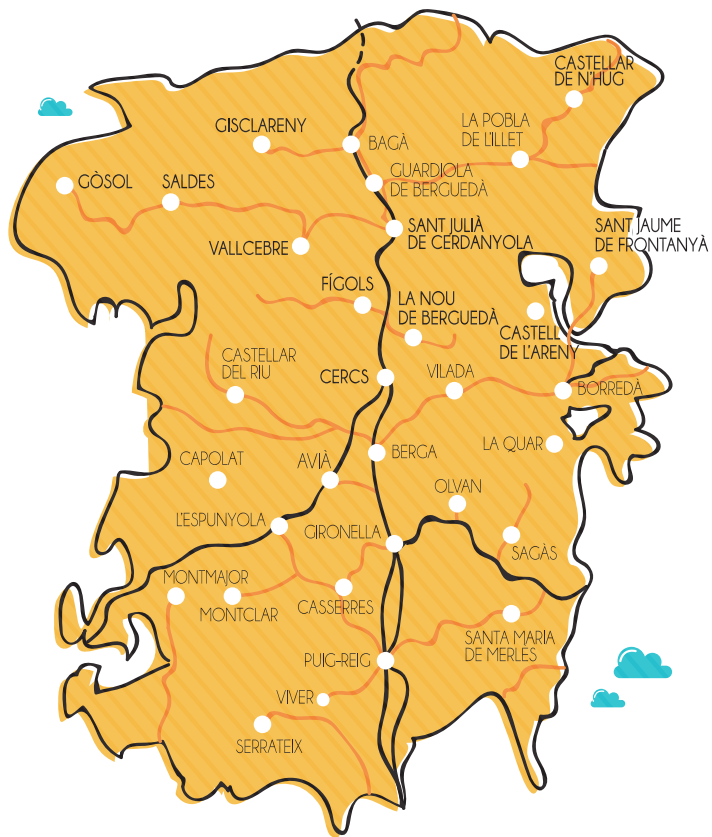

MAPA - ITINERARIS

— TRANSPORT PÚBLIC REGULAR — TRANSPORT A LA DEMANDA

HORARI / TARIFA DEL TEU MUNICIPI

SANTA MARIA DE MERLÈS - PUIG-REIG

	06:30	08:30	10:40	14:33	17:43	TARIFA
∨ Santa Maria de Merlès						origen
∨ Puig-Reig	06:50	08:50	11:00	14:53	18:03	2,00€

∨ Puig-Reig	08:52	11:07	15:07	17:32	20:07	origen
∨ Santa Maria de Merlès	09:12	11:27	15:27	17:52	20:27	2,00€

LA QUAR - SAGÀS - GIRONELLA

	06:15	07:13	10:43	14:15	17:25	TARIFA
∨ Sant Maurici (La Quar)						origen
∨ Sagàs	06:22	07:20	10:50	14:22	17:32	1,75€
∨ Gironella	06:42	07:40	11:10	14:42	17:52	1,75€

∨ Gironella	09:03	11:18	15:18	17:43	20:18	origen
∨ Sagàs	09:23	11:38	15:38	18:03	20:38	1,75€
∨ Sant Maurici (La Quar)	09:30	11:45	15:45	18:10	20:45	1,75€

Enllaça amb: Barcelona Manresa Barcelona+Manresa Berga

Generalitat de Catalunya
Departament de Territori
i Sostenibilitat

ALSA

GÒSOL / SALDES / VALLCEBRE / SANT JULIÀ DE CERDANYOLA
GISCLARENY / CASTELLAR DE N'HUG / LA NOU DEL BERGUEDÀ
FIGOLS / CERCs / SANT JAUME DE FRONTANYÀ / CASTELL DE L'ARENY
CASTELLAR DEL RIU / CAPOLAT / L'ESPUNYOLA / LA QUAR / SAGÀS
MONTCLAR / CASSERRES / MONTMAJOR / VIVER I SERRATEIX
SANTA MARIA DE MERLÈS