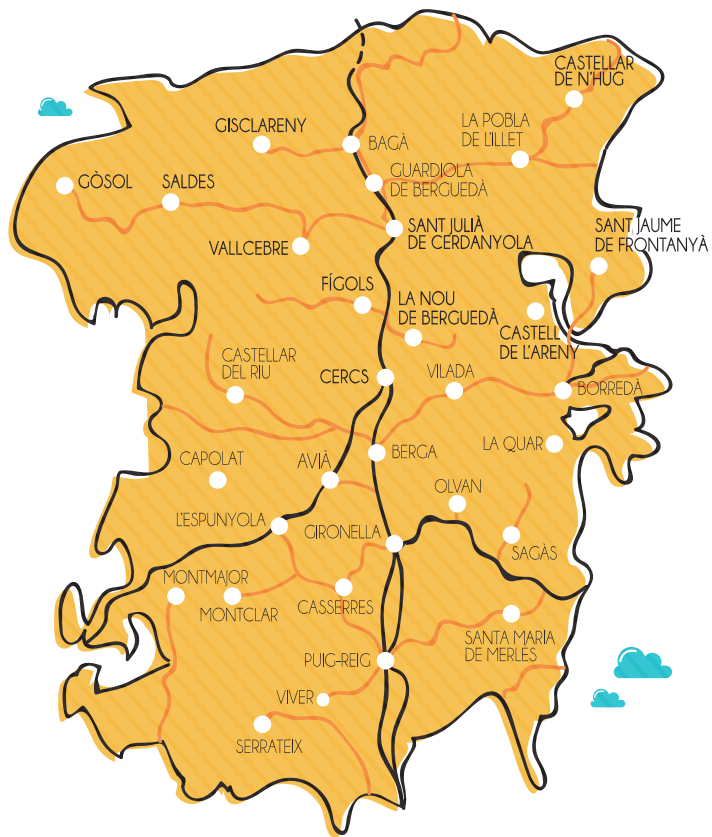

MAPA - ITINERARIS

— TRANSPORT PÚBLIC REGULAR — TRANSPORT A LA DEMANDA

HORARI / TARIFA DEL TEU MUNICIPI

SANTA MARIA DE MERLÈS - PUIG-REIG

	06:30	08:30	10:40	14:33	17:43	TARIFA
∨ Santa Maria de Merlès						origen
∨ Puig-Reig	06:50	08:50	11:00	14:53	18:03	2,00€

∨ Puig-Reig	08:52	11:07	15:07	17:32	20:07	origen
∨ Santa Maria de Merlès	09:12	11:27	15:27	17:52	20:27	2,00€

LA QUAR - SAGÀS - GIRONELLA

	06:15	07:13	10:43	14:15	17:25	TARIFA
∨ Sant Maurici (La Quar)						origen
∨ Sagàs	06:22	07:20	10:50	14:22	17:32	1,75€
∨ Gironella	06:42	07:40	11:10	14:42	17:52	1,75€

∨ Gironella	09:03	11:18	15:18	17:43	20:18	origen
∨ Sagàs	09:23	11:38	15:38	18:03	20:38	1,75€
∨ Sant Maurici (La Quar)	09:30	11:45	15:45	18:10	20:45	1,75€

Enllaça amb: Barcelona Manresa Barcelona+Manresa Berga

Generalitat de Catalunya
Departament de Territori
i Sostenibilitat

ALSA

GÒSOL / SALDES / VALLCEBRE / SANT JULIÀ DE CERDANYOLA
GISCLARENY / CASTELLAR DE N'HUG / LA NOU DEL BERGUEDÀ
FIGOLS / CERCs / SANT JAUME DE FRONTANYÀ / CASTELL DE L'ARENY
CASTELLAR DEL RIU / CAPOLAT / L'ESPUNYOLA / LA QUAR / SAGÀS
MONTCLAR / CASSERRES / MONTMAJOR / VIVER I SERRATEIX
SANTA MARIA DE MERLÈS