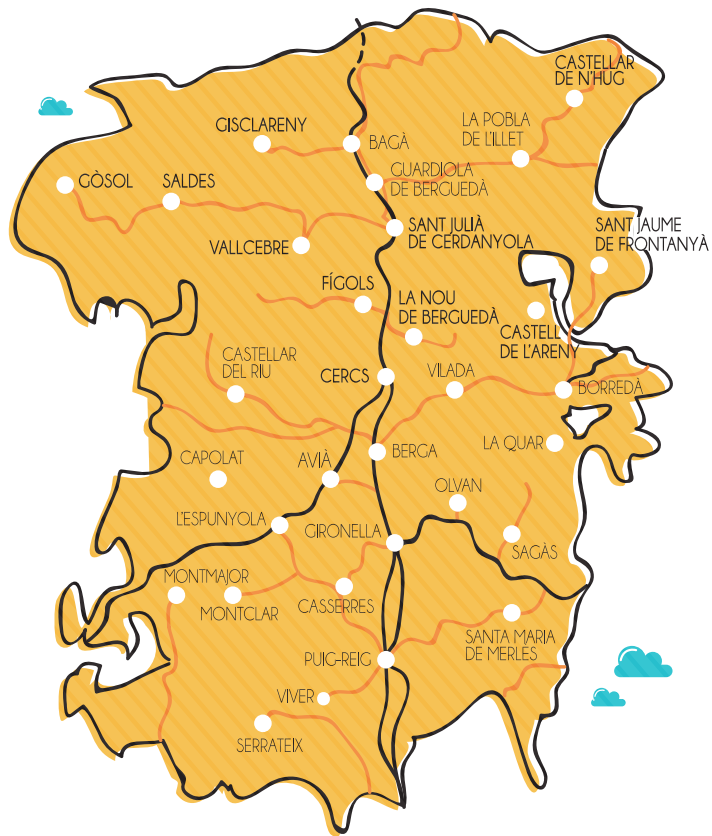

MAPA - ITINERARIS

— TRANSPORT PÚBLIC REGULAR — TRANSPORT A LA DEMANDA

HORARI / TARIFA DEL TEU MUNICIPI

SERRATEIX - VIVER - PUIG-REIG

	06:28	08:28	10:38	14:31	17:36	TARIFA
∨ Serrateix	06:35	08:35	10:45	14:38	17:48	2,15€
∨ Viver	06:50	08:50	11:00	14:53	18:03	1,75€
∨ Puig-Reig						destí

	08:52	11:07	15:07	17:32	20:07	origen
∨ Puig-Reig	09:07	11:22	15:22	17:47	20:22	1,75€
∨ Viver	09:14	11:29	15:29	17:54	20:29	2,15€
∨ Serrateix						

SERRATEIX - VIVER - NAVÀS

	06:42	08:08	10:12	14:42	19:52	TARIFA
∨ Serrateix	06:49	08:15	10:19	14:49	19:59	2,15€
∨ Viver	07:04	08:30	10:34	15:04	18:14	1,75€
∨ Navàs						destí

	08:41	10:51	15:00	17:21	19:56	origen
∨ Navàs	08:56	11:06	15:15	17:36	20:11	1,75€
∨ Viver	09:03	11:13	15:22	17:43	20:18	2,15€
∨ Serrateix						

Enllaça amb: Barcelona Manresa Barcelona+Manresa Berga

TRANSPORT A LA DEMANDA AL BERGUEDÀ

GÓSOL / SALDES / VALLCEBRE / SANT JULIÀ DE CERDANYOLA
GISCLARENY / CASTELLAR DE N'HUG / LA NOU DEL BERGUEDÀ
FIGOLS / CERCS / SANT JAUME DE FRONTANYÀ / CASTELL DE L'ARENY
CASTELLAR DEL RIU / CAPOLAT / L'ESPUNYOLA / LA QUAR / SAGÀS
MONTCLAR / CASSERRES / MONTMAJOR / VIVER I SERRATEIX
SANTA MARIA DE MERLÈS