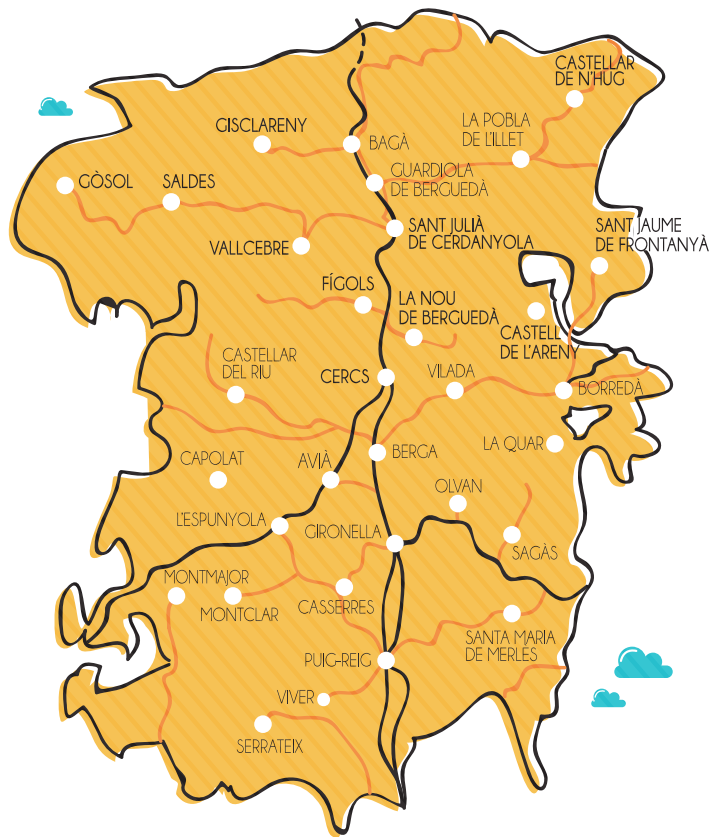

MAPA - ITINERARIS

— TRANSPORT PÚBLIC REGULAR — TRANSPORT A LA DEMANDA

HORARI / TARIFA DEL TEU MUNICIPI

SERRATEIX - VIVER - PUIG-REIG

	06:28	08:28	10:38	14:31	17:36	TARIFA
∨ Serrateix	06:35	08:35	10:45	14:38	17:48	2,15€
∨ Viver	06:50	08:50	11:00	14:53	18:03	1,75€
∨ Puig-Reig						destí

	08:52	11:07	15:07	17:32	20:07	origen
∨ Puig-Reig	09:07	11:22	15:22	17:47	20:22	1,75€
∨ Viver	09:14	11:29	15:29	17:54	20:29	2,15€
∨ Serrateix						

SERRATEIX - VIVER - NAVÀS

	06:42	08:08	10:12	14:42	19:52	TARIFA
∨ Serrateix	06:49	08:15	10:19	14:49	19:59	2,15€
∨ Viver	07:04	08:30	10:34	15:04	18:14	1,75€
∨ Navàs						destí

	08:41	10:51	15:00	17:21	19:56	origen
∨ Navàs	08:56	11:06	15:15	17:36	20:11	1,75€
∨ Viver	09:03	11:13	15:22	17:43	20:18	2,15€
∨ Serrateix						

Enllaça amb: Barcelona Manresa Barcelona+Manresa Berga

TRANSPORT A LA DEMANDA AL BERGUEDÀ

GÒSOL / SALDES / VALLCEBRE / SANT JULIÀ DE CERDANYOLA
GISCLARENY / CASTELLAR DE N'HUG / LA NOU DEL BERGUEDÀ
FIGOLS / CERCs / SANT JAUME DE FRONTANYÀ / CASTELL DE L'ARANY
CASTELLAR DEL RIU / CAPOLAT / L'ESPUNYOLA / LA QUAR / SAGÀS
MONTCLAR / CASSERRES / MONTMAJOR / VIVER I SERRATEIX
SANTA MARIA DE MERLÈS