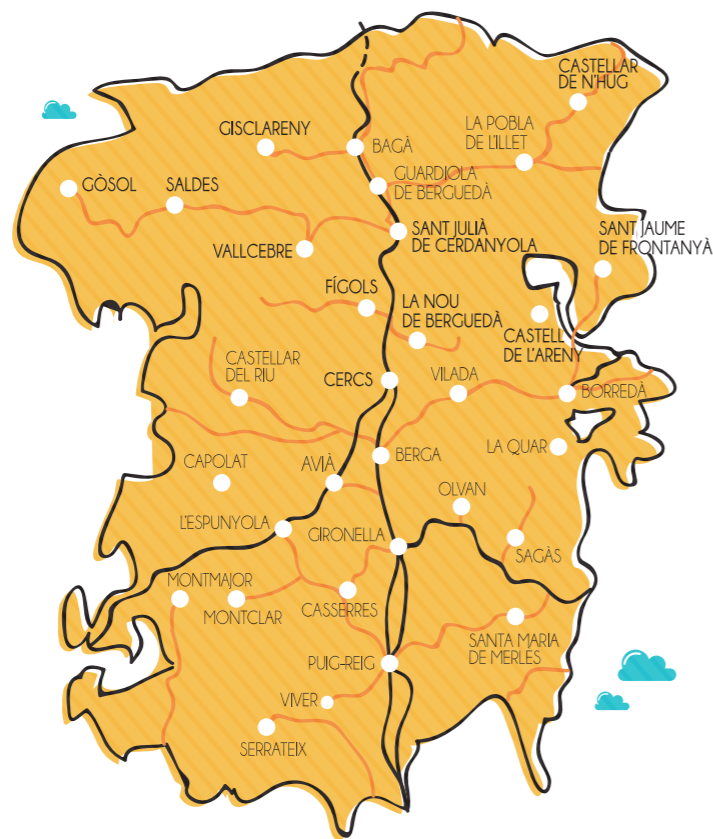

## MAPA - ITINERARIS

— TRANSPORT PÚBLIC REGULAR — TRANSPORT A LA DEMANDA

## HORARI / TARIFA DEL TEU MUNICIPI

# TRANSPORT A LA DEMANDA AL BERGUEDÀ

∞∞∞∞  
GÓSOL / SALDES / VALLCEBRE / SANT JULIÀ DE CERDANYOLA  
GISCLARENY / CASTELLAR DE N'HUG / LA NOU DEL BERGUEDÀ  
FÍGOLS / CERCS / SANT JAUME DE FRONTANYÀ / CASTELL DE L'ARENÝ  
CASTELLAR DEL RIU / CAPOLAT / L'ESPUNYOLA / LA QUAR / SAGÀS  
MONTCLAR / CASSERRES / MONTMAJOR / VIVER I SERRATEIX  
SANTA MARIA DE MERLÈS