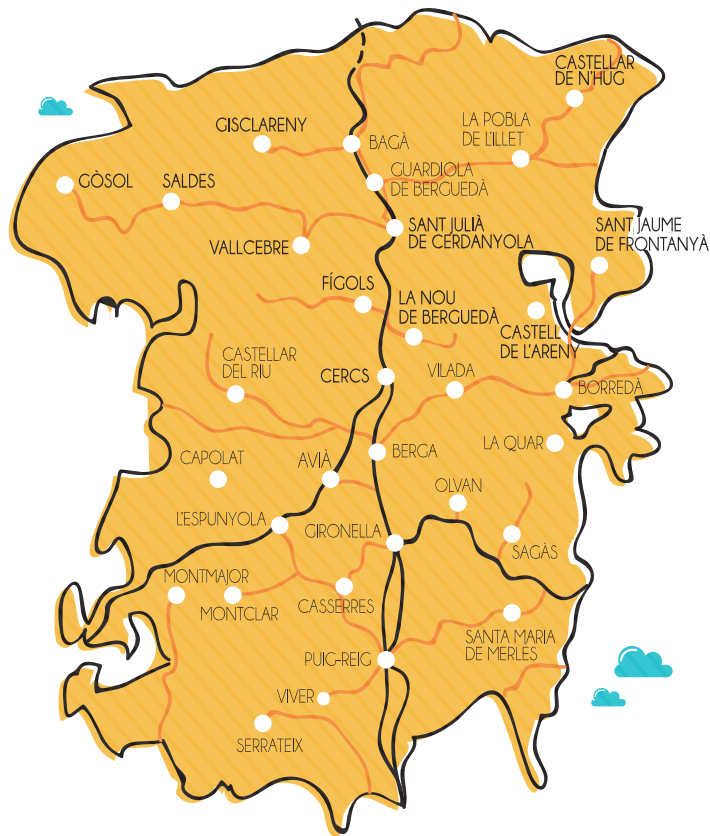

MAPA - ITINERARIS

— TRANSPORT PÚBLIC REGULAR — TRANSPORT A LA DEMANDA

HORARI / TARIFA DEL TEU MUNICIPI

CASTELLAR DEL RIU - BERGA

TARIFA						TARIFA						
6.10	7.55	9.25	14.10	17.20	1,75€	Espinalbet (Els Roures)	1,75€	9.35	11.50	16.05	18.20	20.50
6.12	7.57	9.27	14.12	17.22	1,75€	Espinalbet (Ajuntament)	1,75€	9.33	11.48	16.00	18.18	20.48
6.30	8.15	9.45	14.30	17.40	desti	Berga	origen	9.15	11.30	15.45	18.00	20.30

CAPOLAT - BERGA

TARIFA						TARIFA						
5.40	7.25	8.55	13.40	16.50	2,60€	La Cantina (Capolat)	2,60€	10.05	12.20	16.35	18.50	21.20
5.50	7.35	9.05	13.50	17.00	1,90€	La Mina (Capolat)	1,90€	9.55	12.10	16.25	18.40	21.10
6.30	8.15	9.45	14.30	17.40	desti	Berga	origen	9.15	11.30	15.45	18.00	20.30

GÓSOL / SALDES / VALLCEBRE / SANT JULIÀ DE CERDANYOLA
GISCLARENY / CASTELLAR DE N'HUG / LA NOU DEL BERGUEDÀ
FÍGOLS / CERCES / SANT JAUME DE FRONTANYÀ / CASTELL DE L'ARENY
CASTELLAR DEL RIU / CAPOLAT / L'ESPUNYOLA / LA QUAR / SAGÀS
MONTCLAR / CASSERRES / MONTMAJOR / VIVER I SERRATEIX
SANTA MARIA DE MERLÈS